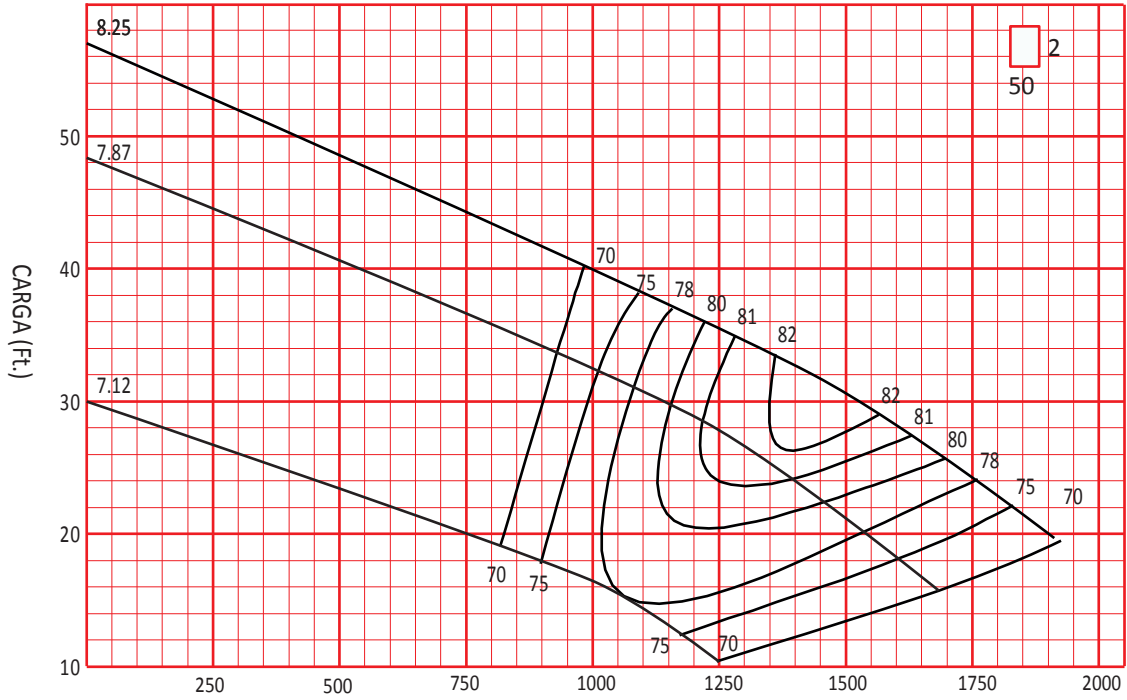

10ASZS 1800 RPM

GASTO (GPM)