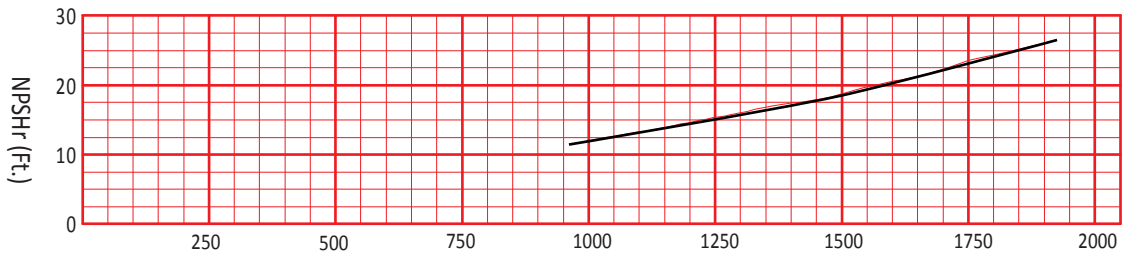

10ASZS 1800 RPM

GASTO (GPM)