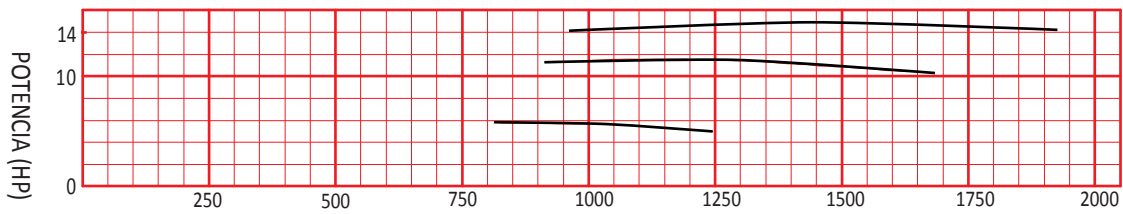

10ASZS 1800 RPM

GASTO (GPM)