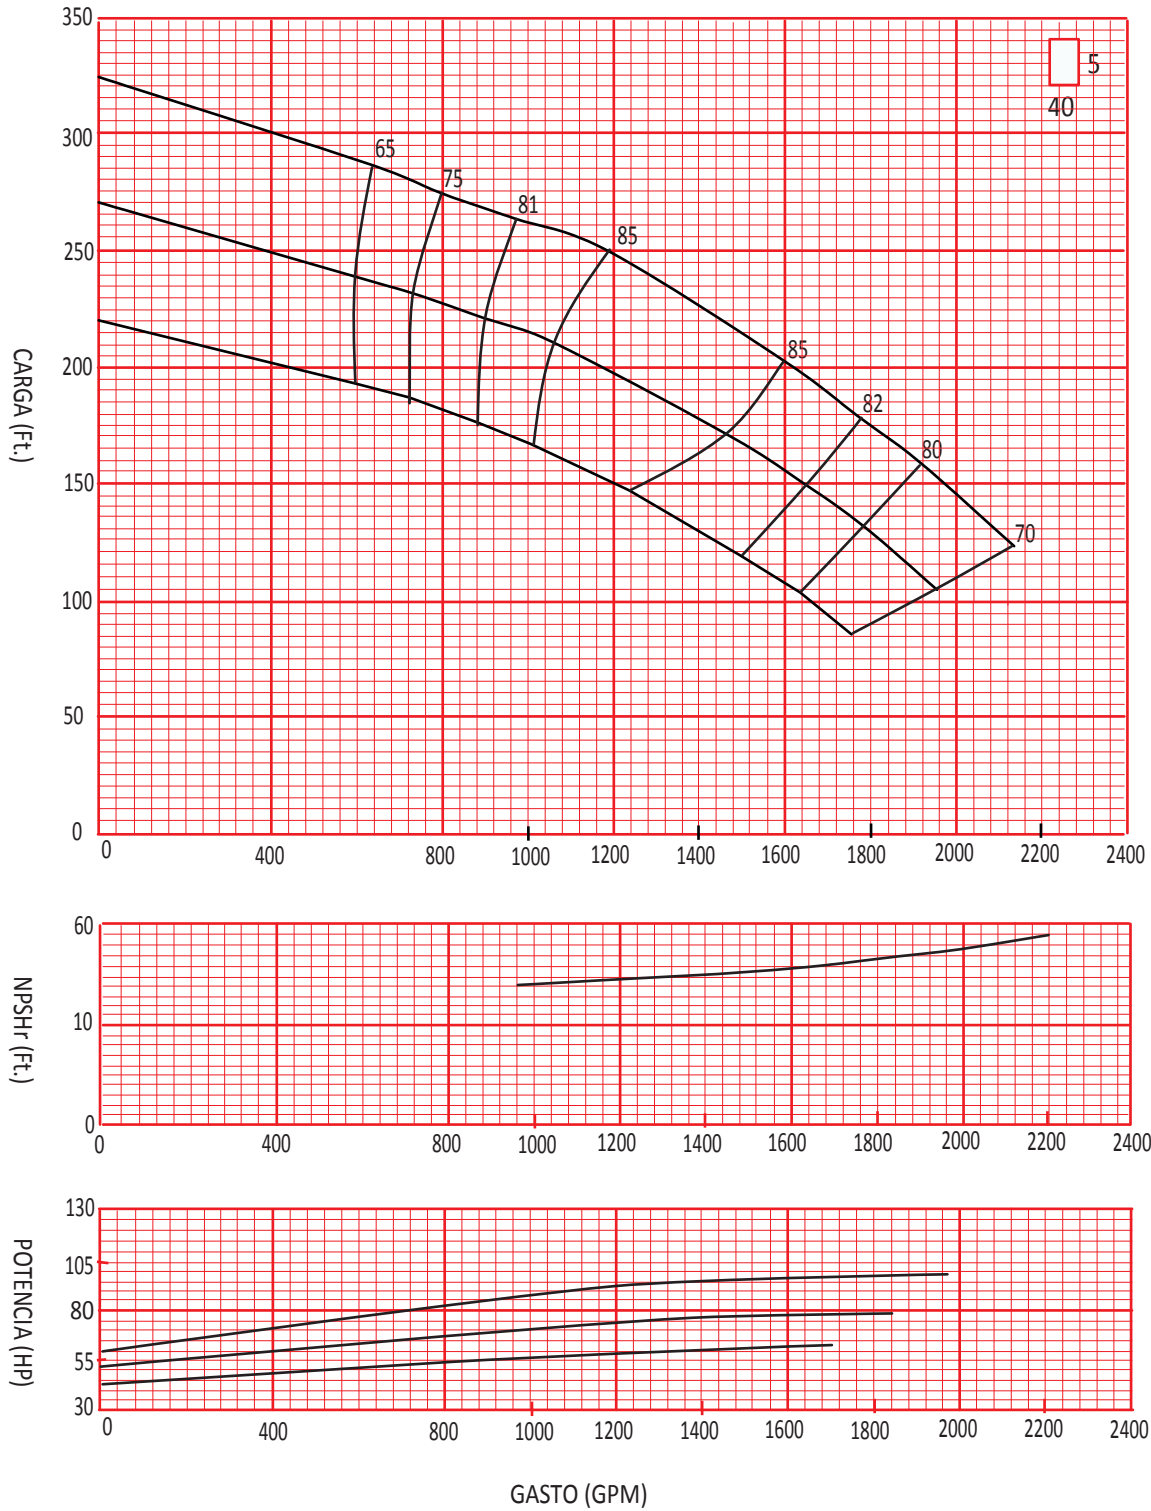

11ASL 3600 RPM

11ASL 1800 RPM

GASTO (GPM)