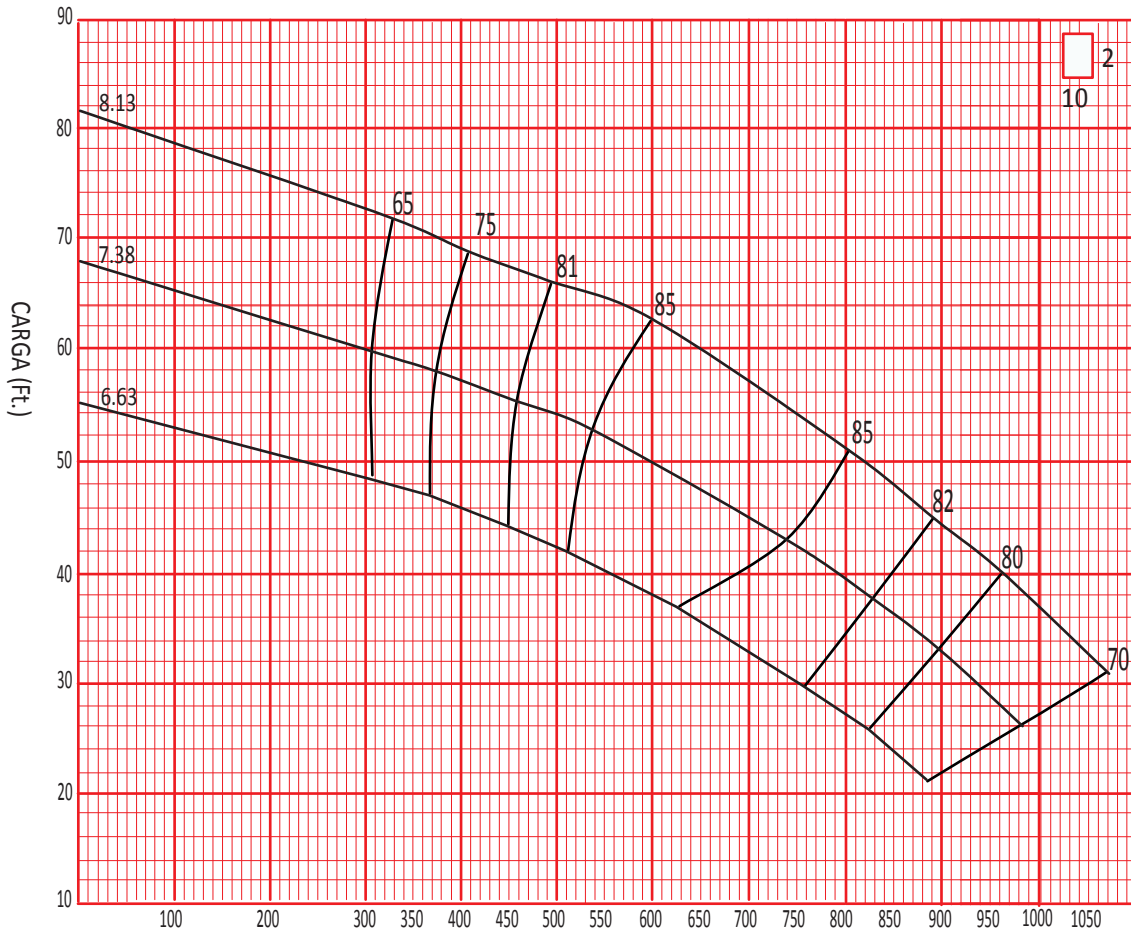

11ASL 3600 RPM

11ASL 1800 RPM

GASTO (GPM)