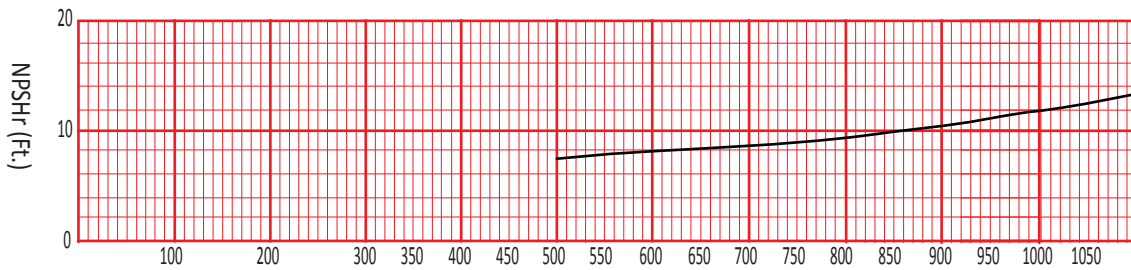

11ASL 3600 RPM

11ASL 1800 RPM

GASTO (GPM)