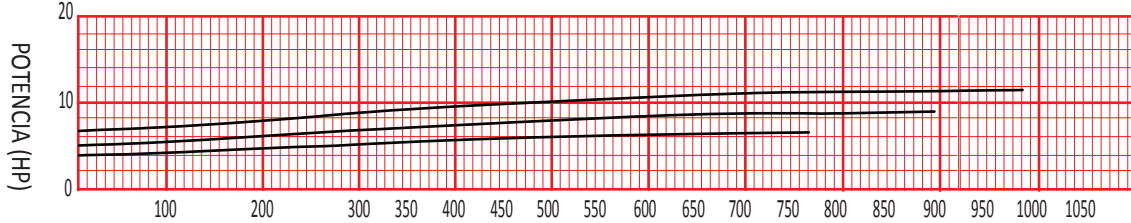

11ASL 3600 RPM

11ASL 1800 RPM

GASTO (GPM)