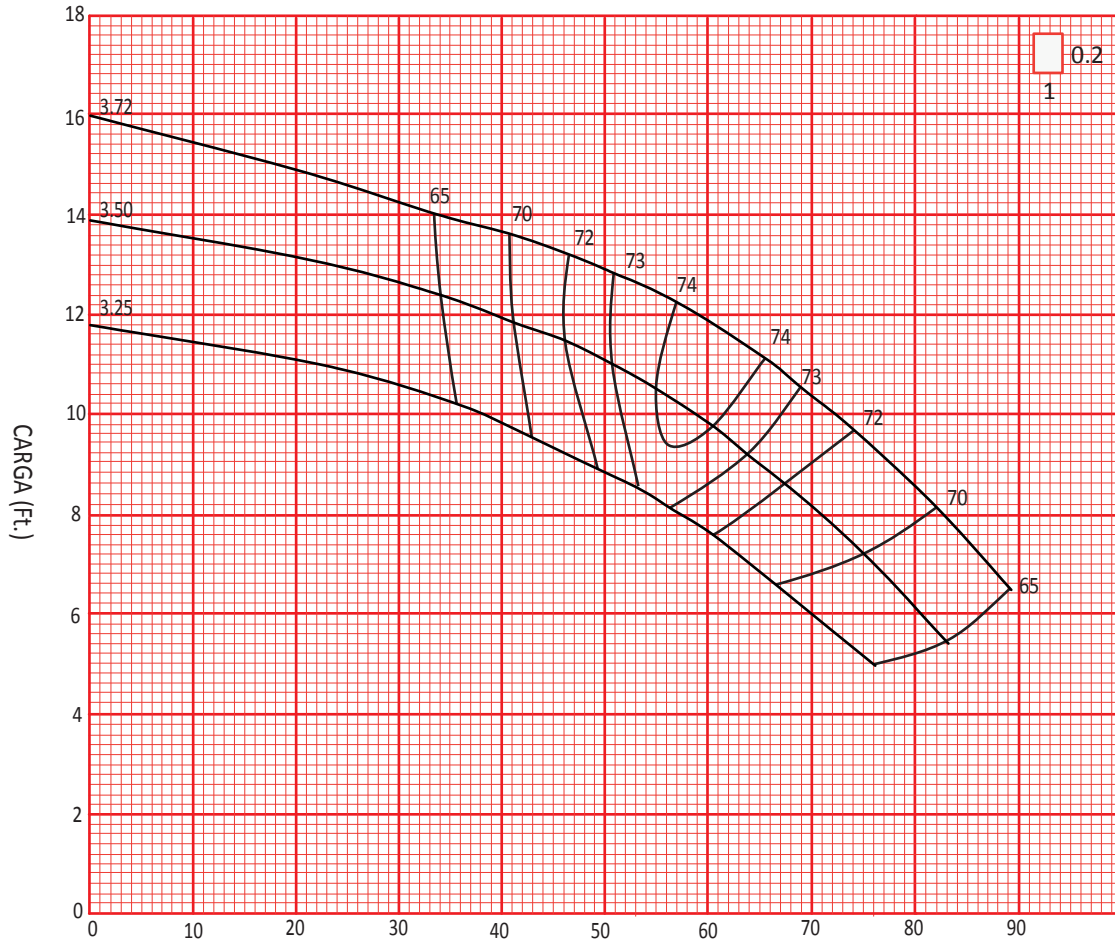

5AS2L 1800 RPM

GASTO (GPM)

5AS2L 3600 RPM

GASTO (GPM)