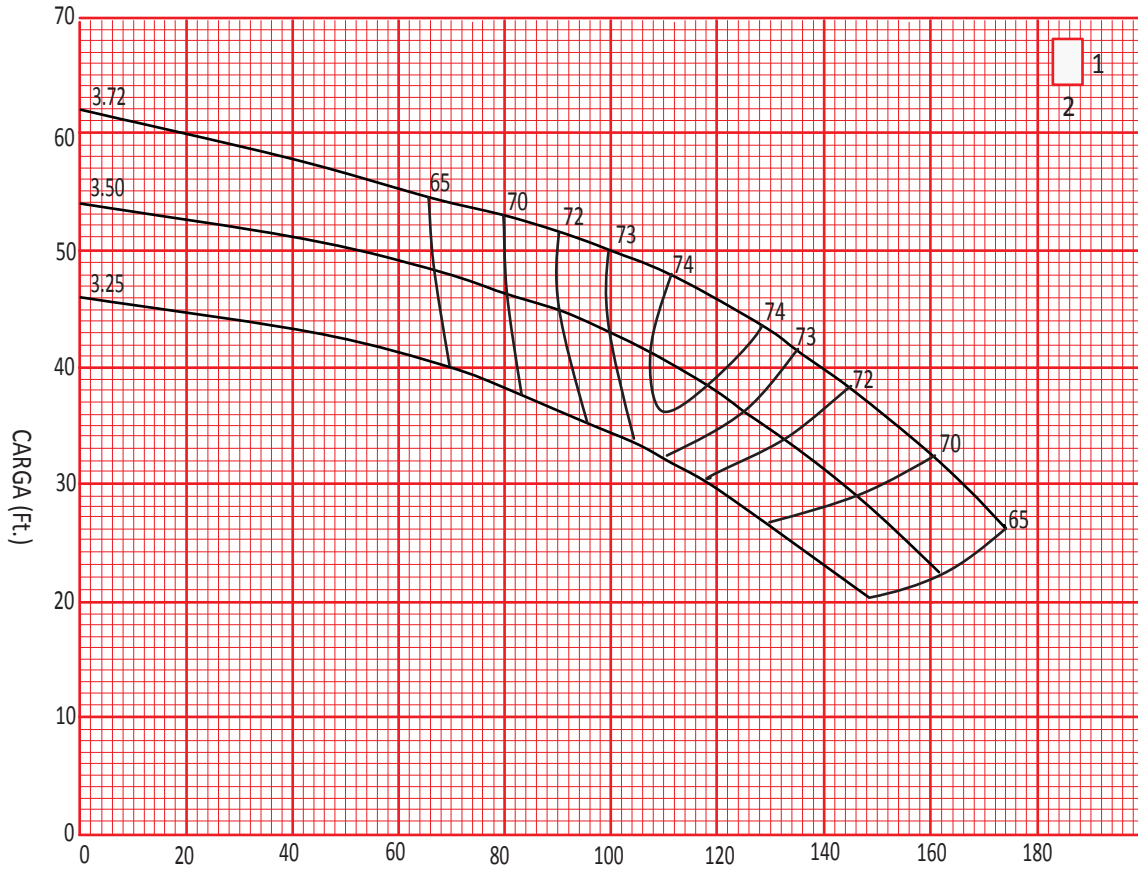

5AS2L 1800 RPM

GASTO (GPM)

5AS2L 3600 RPM

GASTO (GPM)