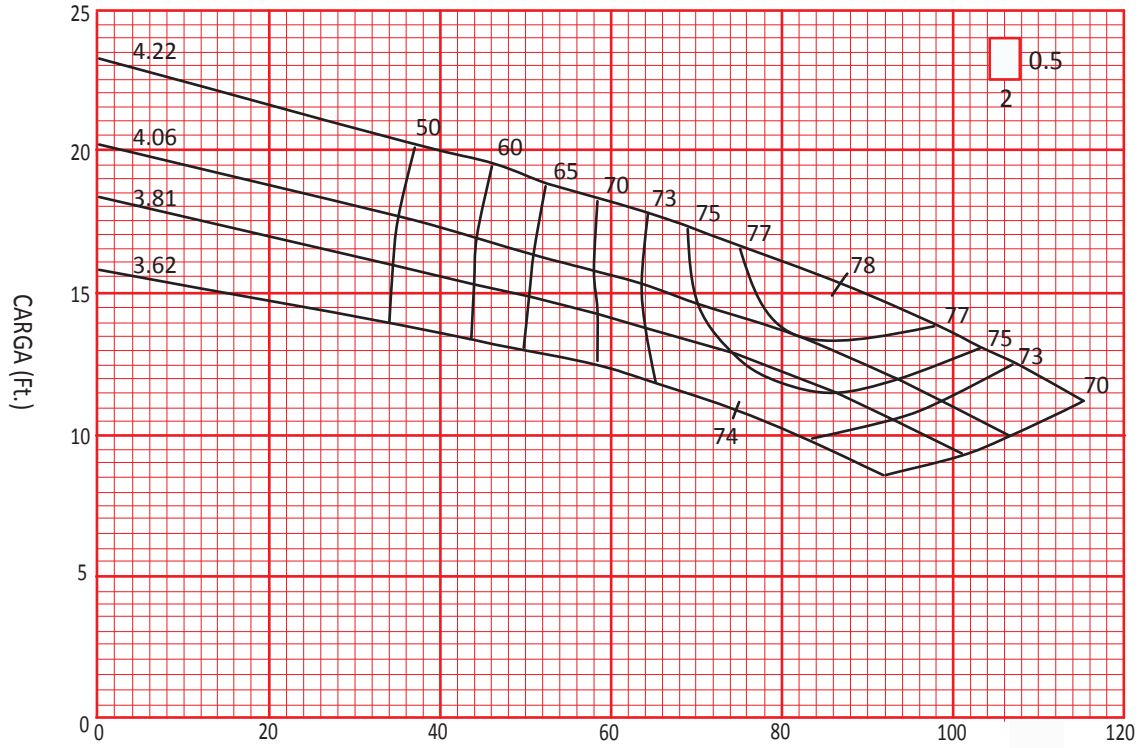

6ASL 1800 RPM

6ASL 3600 RPM