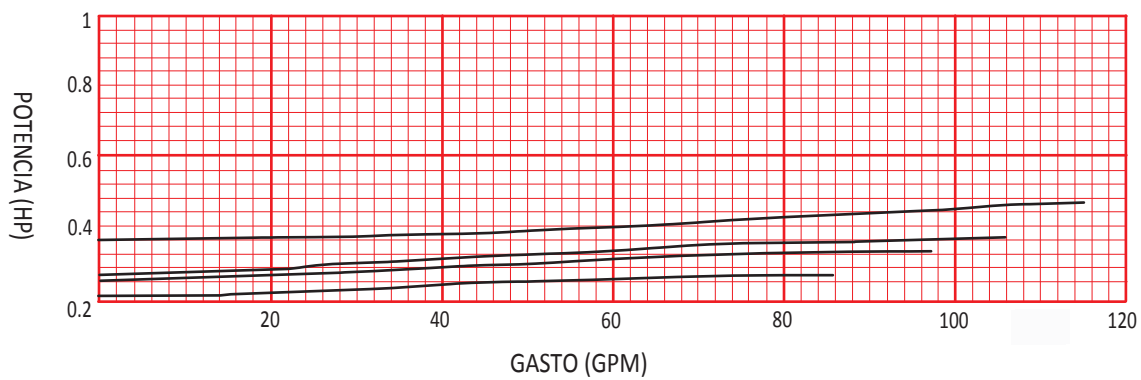

6ASL 1800 RPM

6ASL 3600 RPM