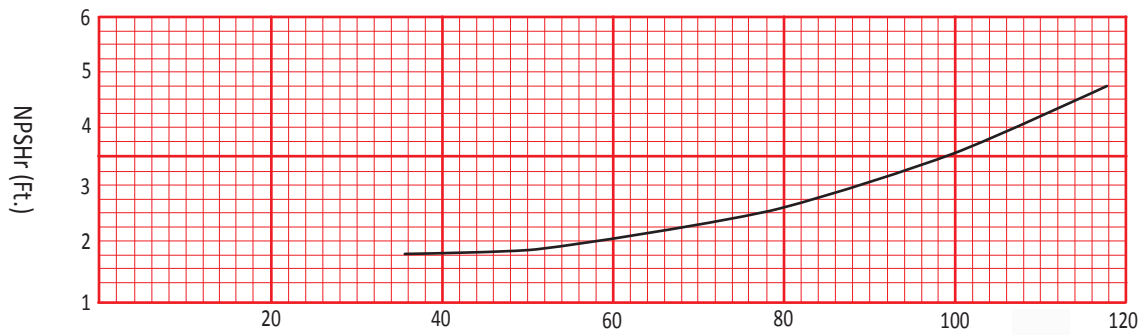

6ASL 1800 RPM

6ASL 3600 RPM