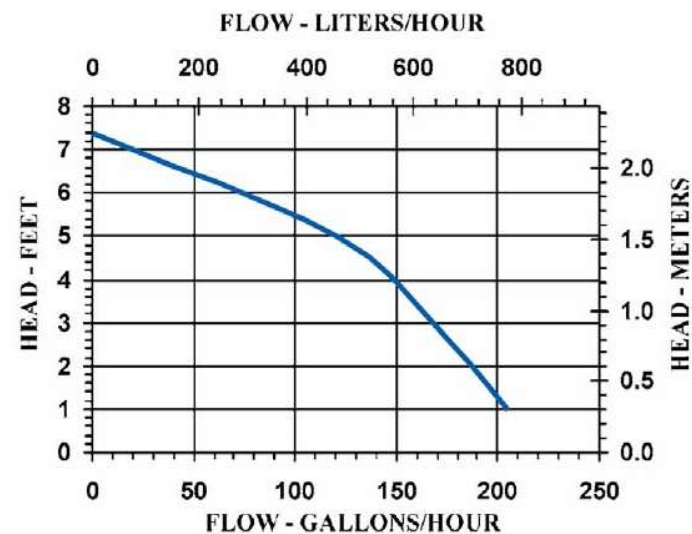

1

Flujo: 205 GPH @ 1'

Max H: 7.4' (2.25m)

Descarga: 1/4" MNPT ó 1/2" D.I. Liso

Voltaje: 127V

Características:

- Motor de Polo Sombreado de 1/150HP
- Sumergible, con rejilla removible para fácil limpieza

No. de Parte	Modelo	Voltaje	Switch	Cable
501500	1	127V	Manual	6'